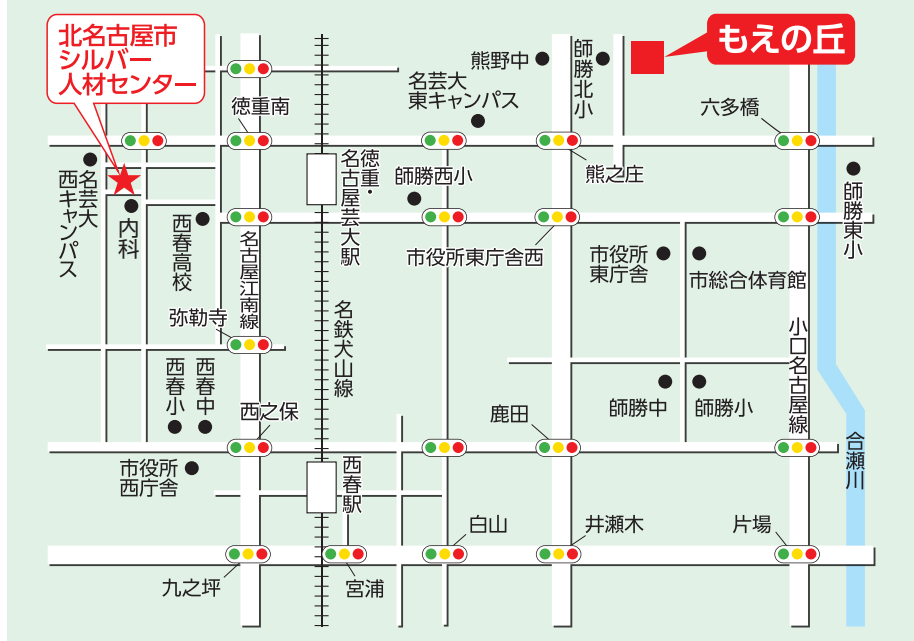

## 独自事業 喫茶 もえの丘

「喫茶 もえの丘」は、北名古屋市総合福祉センター もえの丘 内にあります  
 【営業時間】 9:00~16:00(モーニングタイム 9:00~10:45 / ランチタイム 11:30~13:15)  
 【定休日】 第3日曜日、もえの丘休館日 **家庭的なランチメニューが自慢です**

◇◇	飲み物 (コーヒー・紅茶など各種) .....	350円
◇◇	コーヒーチケット (11枚綴り) .....	3,500円
M	お楽しみランチ (日替わり) .....	600円
E	ランチコーヒー (ランチタイムにお食事を頼まれた方) ..	150円
N	カツカレー .....	600円
U	牛丼 .....	450円
◇◇	麺類 (きしめん・うどん・そば) .....	400円
◇◇	モーニング .....	350円

### あとながき

今年の夏も暑い日が続いています。元気で過ごしましょうか。シルバー会員の皆さんは、健康に気を付けながら頑張っています。

さて、毎日の生活の中で一番気になっているのが、買い物時に感じる物価の高騰や色々な値上げです。

今年のサラリーマン川柳第一位「また値上げ 節約生活 もう音上げ」と、寂しい限りですが、生きがいを持って前向きに頑張ります！ (広報委員長 入江 敏夫)

公益社団法人 北名古屋市シルバー人材センター  
 〒481-0033 北名古屋市西之保中社8番地 TEL (0568)21-0810 FAX (0568)25-1880